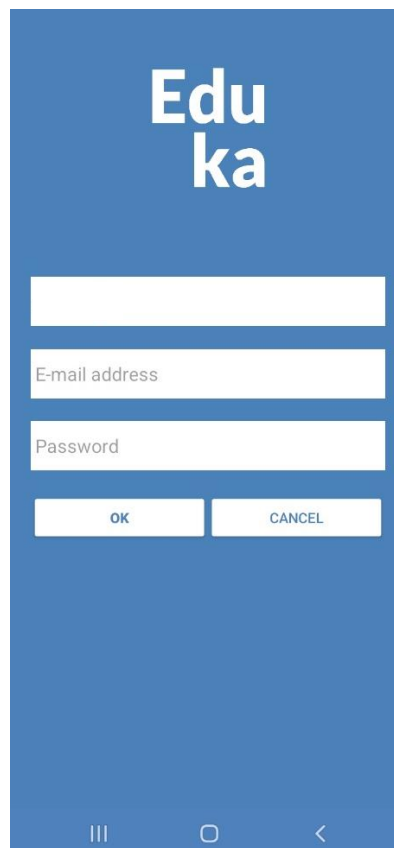

Manuel d'utilisation EDUKA - Smartphones

- Installer l'application **EDUKA** de Play store ou App store.
- Lancer l'application.

- Cliquer sur **MANUEL AUTHENTIFICATION**

- Saisir votre adresse électronique et mot de passe ainsi que le code de l'établissement : **567785**.