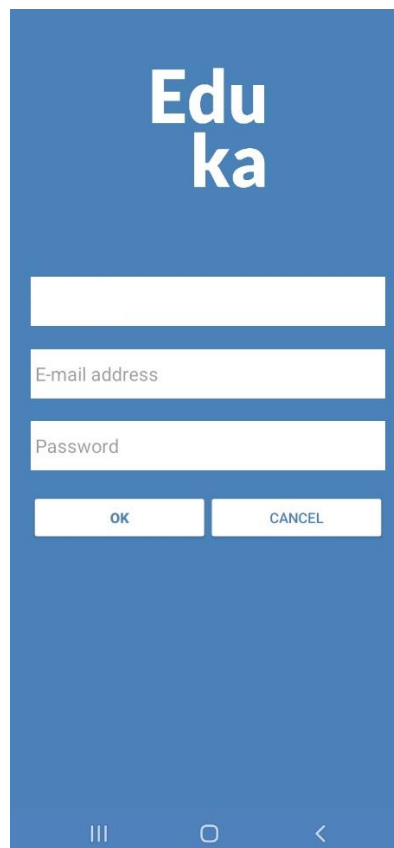

## Manuel d'utilisation EDUKA - Smartphones

- Installer l'application **EDUKA** de Play store ou App store.
- Lancer l'application.

- Cliquer sur **MANUEL AUTHENTIFICATION**

- Saisir votre adresse électronique et mot de passe ainsi que le code de l'établissement : **567758**.